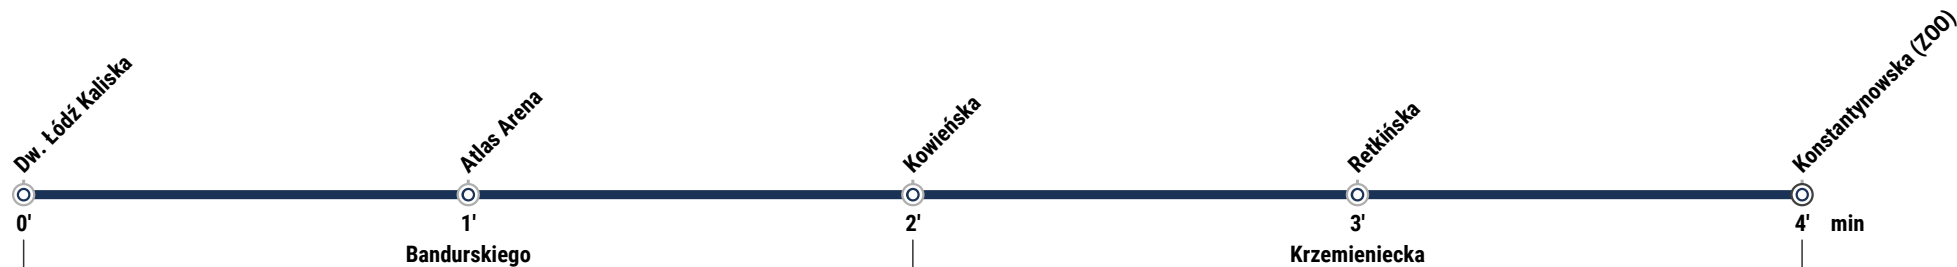

Kierunek: Konstantynowska (ZOO)

Przystanek: **Bandurskiego-Dw. Łódź Kaliska** (1599)

linia autobusowa dodatkowa

Trasa: Dw. Łódź Kaliska - Karolewska, Włókniarzy, Bandurskiego, Krzemieniecka - Konstantynowska (ZOO)

W DNI ROBOCZE

GODZ.	MINUTY
NIE KURSUJE	

KURSUJĄ WYŁĄCZNIE AUTOBUSY NISKOPODŁOGOWE

W SOBOTY

GODZ.	MINUTY			
10	00	20	40	
11	00	20	40	
12	00	20	40	
13	00	20	40	
14	00	20	40	
15	00	20	40	
16	00	20	40	
17	00	20	40	
18	00			