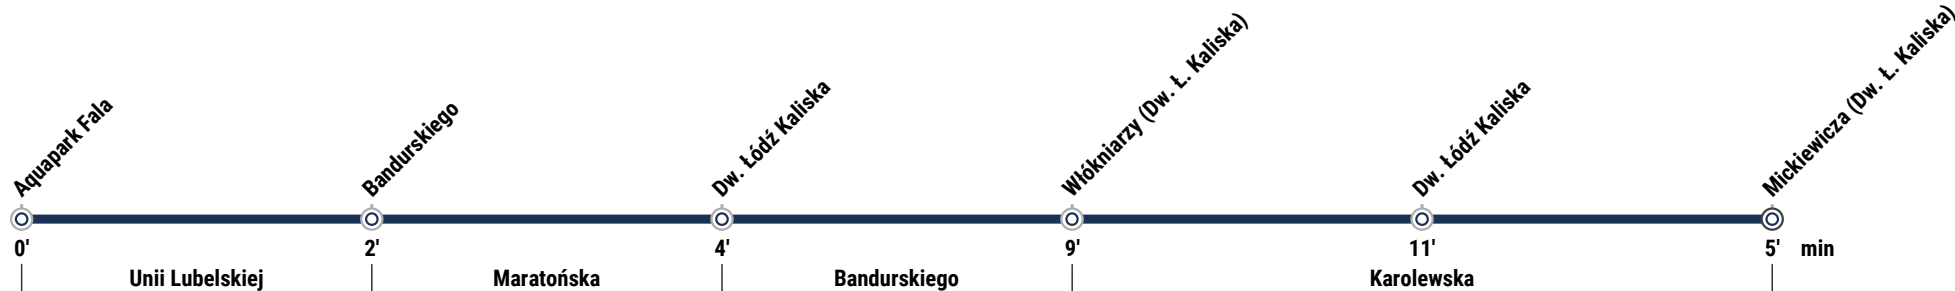

# Kierunek: Dw. Łódź Kaliska

## Przystanek: Unii Lubelskiej-Aquapark Fala (1580)

linia autobusowa dodatkowa

Trasa: **Konstantynowska (ZOO)** - Krzemieniecka, Konstantynowska, Unii Lubelskiej, Maratońska, Bandurskiego, Karolewska, Włókniarzy  
- Mickiewicza (Dw. Ł. Kaliska)

### W DNI ROBOCZE

GODZ.	MINUTY
<b>NIE KURSUJE</b>	

kursuje do przystanku Włókniarzy/Mickiewicza (Dw. Ł. Kaliska)  
KURSUJĄ WYŁĄCZNIE AUTOBUSY NISKOPODŁOGOWE