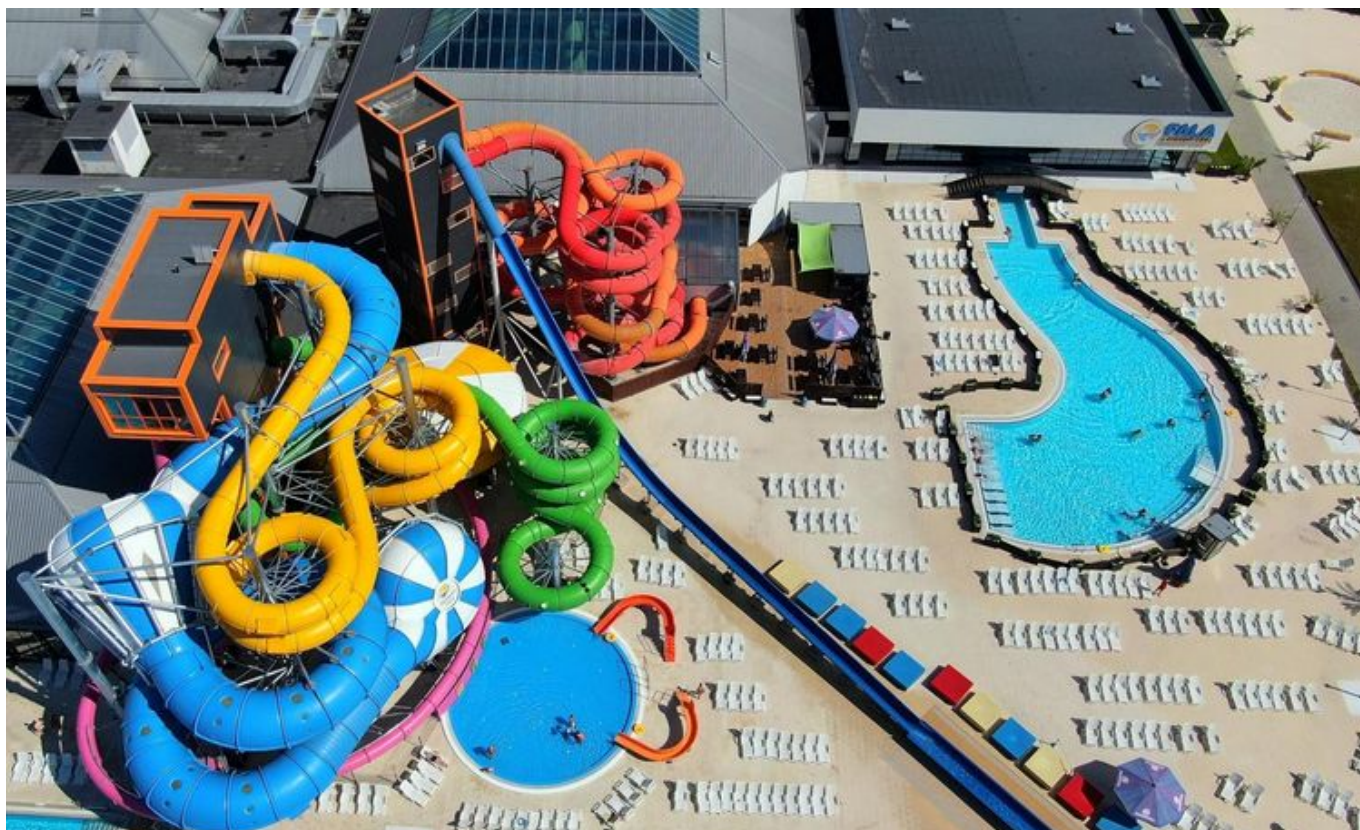

## Basen całoroczny i Kamikaze nadal dostępne!

04.09.2020 9:23

**Od 7 września ograniczamy Strefę Basenową do basenu wypływowego i zjeżdżalni Kamikaze.**

Lato, lato i po lecie. Koniec sezonu letniego oznacza w naszym Aquaparku nie tylko zmianę [cennika](#), ale i zamknięcie części zewnętrznej Strefy Basenowej - nastąpi to 7 września.

Ale, ale! Nie martwcie się! Do dyspozycji Falowiczów nadal pozostaje jedyny w Łodzi całoroczny basen zewnętrzny wraz z plażą dokoła niego oraz niebieska ekstremalna zjeżdżalnia Kamikaze! Oczywiście przypominamy, że nasze cztery nowe zjeżdżalnie otwarte w sierpniu są atrakcjami całorocznymi (podobnie jak MegaZjeżdżalnia Pomarańczowa i Czerwona), z których możecie korzystać niezależnie od pogody.